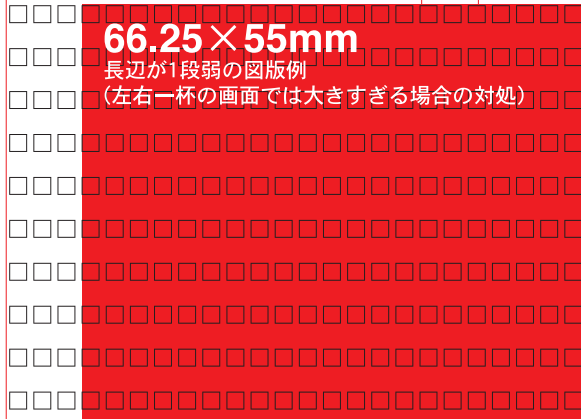

18mm

55×55mm
正方形が版面1/3図版例

55×39mm
長辺が版面1/3図版例

55×78mm
長辺が版面1/3図版例

キャプション（ゴシック体，7.5p，ケイ囲みの場合は罫線0.4p，図版縁から行間11p）

66.25×55mm
長辺が1段弱の図版例
(左右一杯の画面では大きすぎる場合の対処)

39×55mm
短辺が1段の1/2図版例

39×39mm
正方形が1段の1/2図版例

66.25×93.7mm
短辺が1段弱の図版例
(左右一杯の画面では大きすぎる場合の対処)

86.25×61mm
長辺が1段分の図版例

キャプション（ゴシック体，7.5p）

註-1) 明朝体7.5p，行間11p，註間の行間5.5p

註-2)

註-3)

下段余白 27mm