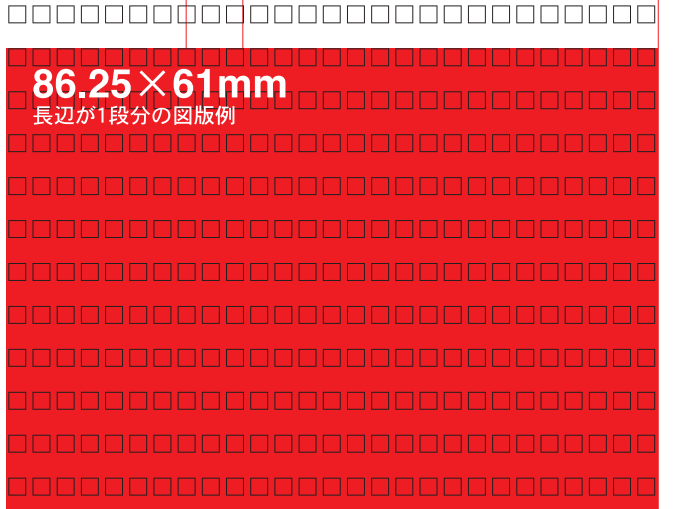

18mm

55×55mm
正方形が版面1/3図版例

55×39mm
長辺が版面1/3図版例

55×78mm
長辺が版面1/3図版例

キャプション（ゴシック体，7.5p，ケイ囲みの場合は罫線0.4p，図版縁から行間11p）

66.25×55mm
長辺が1段弱の図版例
(左右一杯の画面では大きすぎる場合の対処)

39×55mm
短辺が1段の1/2図版例

39×39mm
正方形が1段の1/2図版例

66.25×93.7mm
短辺が1段弱の図版例
(左右一杯の画面では大きすぎる場合の対処)

86.25×61mm
長辺が1段分の図版例

キャプション（ゴシック体，7.5p）

註-1) 明朝体7.5p，行間11p，註間の行間5.5p

註-2)

註-3)

下段余白 27mm